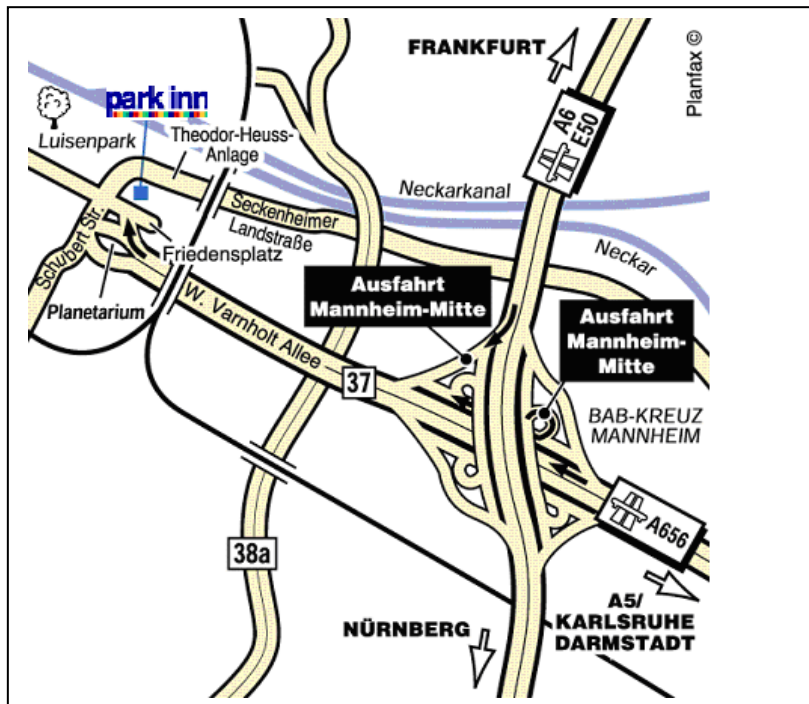

Am Friedensplatz 1 – 68165 Mannheim
Tel: 0621/976700 Fax: 0621/976701670
mannheim@eventhotels.com

Ausfahrt Mannheim-Mitte,
ADAC rechts.
Hauptbahnhof: 3 km
Ludwigshafen: 5 km
Heidelberg: 20 km
Flughafen Frankfurt: 65 km

Towards Mannheim-Centre,
Exit ADAC on your right.
Railway-Station: 3 km
Ludwigshafen: 5 km
Heidelberg: 20 km
Airport Frankfurt: 65 km

aus Richtung Frankfurt (A6) → Autobahnkreuz Mannheim auf die A656 wechseln in Richtung Mannheim Zentrum, nehmen Sie die Ausfahrt Mannheim Zentrum. Folgen Sie der Bundesstraße für 300 Meter und biegen Sie rechts vor den ADAC ab. Gleich wieder links abbiegen und rechts der Hoteleinfahrt folgen.

Aus Richtung Karlsruhe (A5) → Autobahnkreuz Heidelberg auf die A656 wechseln in Richtung Mannheim Zentrum, nehmen Sie die Ausfahrt Mannheim Zentrum. Folgen Sie der Bundesstraße für 300 Meter und biegen Sie rechts vor den ADAC ab. Gleich wieder links abbiegen und rechts der Hoteleinfahrt folgen.